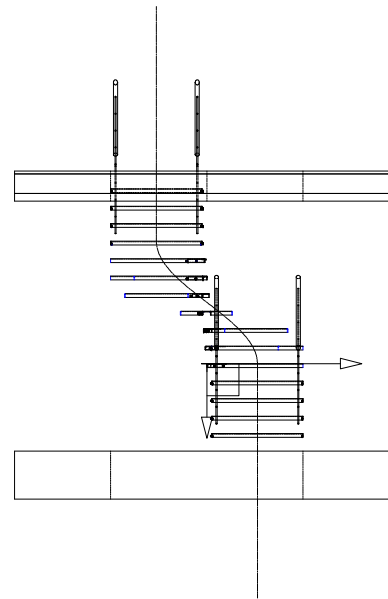

**blondel**  
 $600 < 2 \times H + G < 640$   
 610

total : \_ calques

ECHELLE 0.018	N°PIECE: POUR TOP	INDICE -	M=2044.60kg	CREELE : 04/12/2022
				IMPRIMELE : 04/12/2022
DESIGNATION: TOP	MATERIE acier		DESSINE PAR SC	
CE DESSIN EST LA PROPRIETE DE BAVOYSI S.A. ET NE PEUT ETRE REPRODUIT OU COMMUNIQUE SANS SON AUTORISATION ECRITE				
A3	cotes sans tolerances +/- 1		100 rue Alfred et Maurice Bouvet	
calque : 1	traitement : -		39300 CHAMPAGNOLE	
				Tel : 03 84 52 07 47 / Fax : 03 84 52 12 96