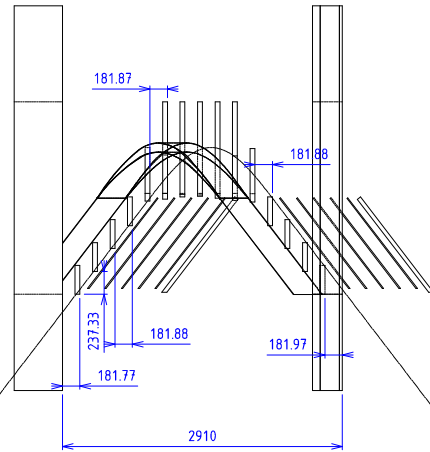

**blondel**  
 $600 < 2 \times H + G < 640$   
 610

total : \_ calques

ECHELLE 0.018	N°PIECE: POUR TOP	INDICE -	M=2044.60kg	CREELE : 04/12/2022
				IMPRIMELE : 04/12/2022
DESIGNATION: TOP	MATERIE acier		DESSINE PAR SC	
CE DESSIN EST LA PROPRIETE DE BAVOYSI S.A. ET NE PEUT ETRE REPRODUIT OU COMMUNIQUE SANS SON AUTORISATION ECRITE				
A3	cotes sans tolerances +/- 1		100 rue Alfred et Maurice Bouvet	
calque : 1	traitement : -		39300 CHAMPAGNOLE	
				Tel : 03 84 52 07 47 / Fax : 03 84 52 12 96