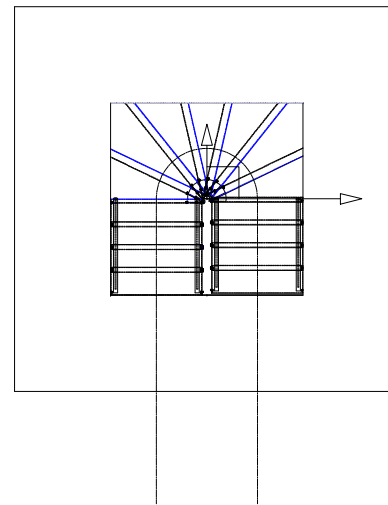

**blondel**  
 $600 < 2 \times H + G < 640$   
 610

total : \_ calques

ECHELLE 0.018	N°PIECE: POUR TOP	INDICE -	M=2044.60kg	CREELE : 04/12/2022
				IMPRIMELE : 04/12/2022
DESIGNATION: TOP	MATERIE acier		DESSINE PAR SC	
CE DESSIN EST LA PROPRIETE DE BAVOYSI S.A. ET NE PEUT ETRE REPRODUIT OU COMMUNIQUE SANS SON AUTORISATION ECRITE				
A3	cotes sans tolerances +/- 1		100 rue Alfred et Maurice Bouvet	
calque : 1	traitement : -		39300 CHAMPAGNOLE	
				Tel : 03 84 52 07 47 / Fax : 03 84 52 12 96