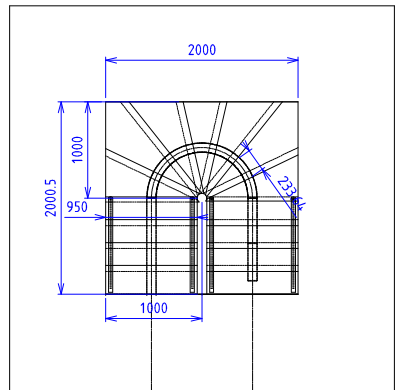

**blondel**  
 $600 < 2 \times H + G < 640$   
 610

total : \_ calques

ECHELLE 0.018	N°PIECE: POUR TOP	INDICE -	M=2044.60kg	CREELE : 04/12/2022
				IMPRIMELE : 04/12/2022
DESIGNATION: TOP	MATERIE acier		DESSINE PAR SC	
CE DESSIN EST LA PROPRIETE DE BAVOYSI S.A. ET NE PEUT ETRE REPRODUIT OU COMMUNIQUE SANS SON AUTORISATION ECRITE				
A3	cotes sans tolerances +/- 1		100 rue Alfred et Maurice Bouvet	
calque : 1	traitement : -		39300 CHAMPAGNOLE	
				Tel : 03 84 52 07 47 / Fax : 03 84 52 12 96