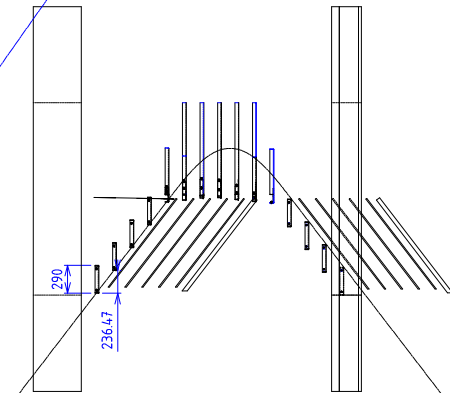

**blondel**  
 $600 < 2 \times H + G < 640$   
 610

total : \_ calques

ECHELLE 0.018	N°PIECE: POUR TOP	INDICE -	M=2044.60kg	CREELE : 04/12/2022
				IMPRIMELE : 04/12/2022
DESIGNATION: TOP	MATERIE acier		DESSINE PAR SC	
CE DESSIN EST LA PROPRIETE DE BAVOYSI S.A. ET NE PEUT ETRE REPRODUIT OU COMMUNIQUE SANS SON AUTORISATION ECRITE				
A3	cotes sans tolerances +/- 1		100 rue Alfred et Maurice Bouvet	
calque : 1	traitement : -		39300 CHAMPAGNOLE	
				Tel : 03 84 52 07 47 / Fax : 03 84 52 12 96